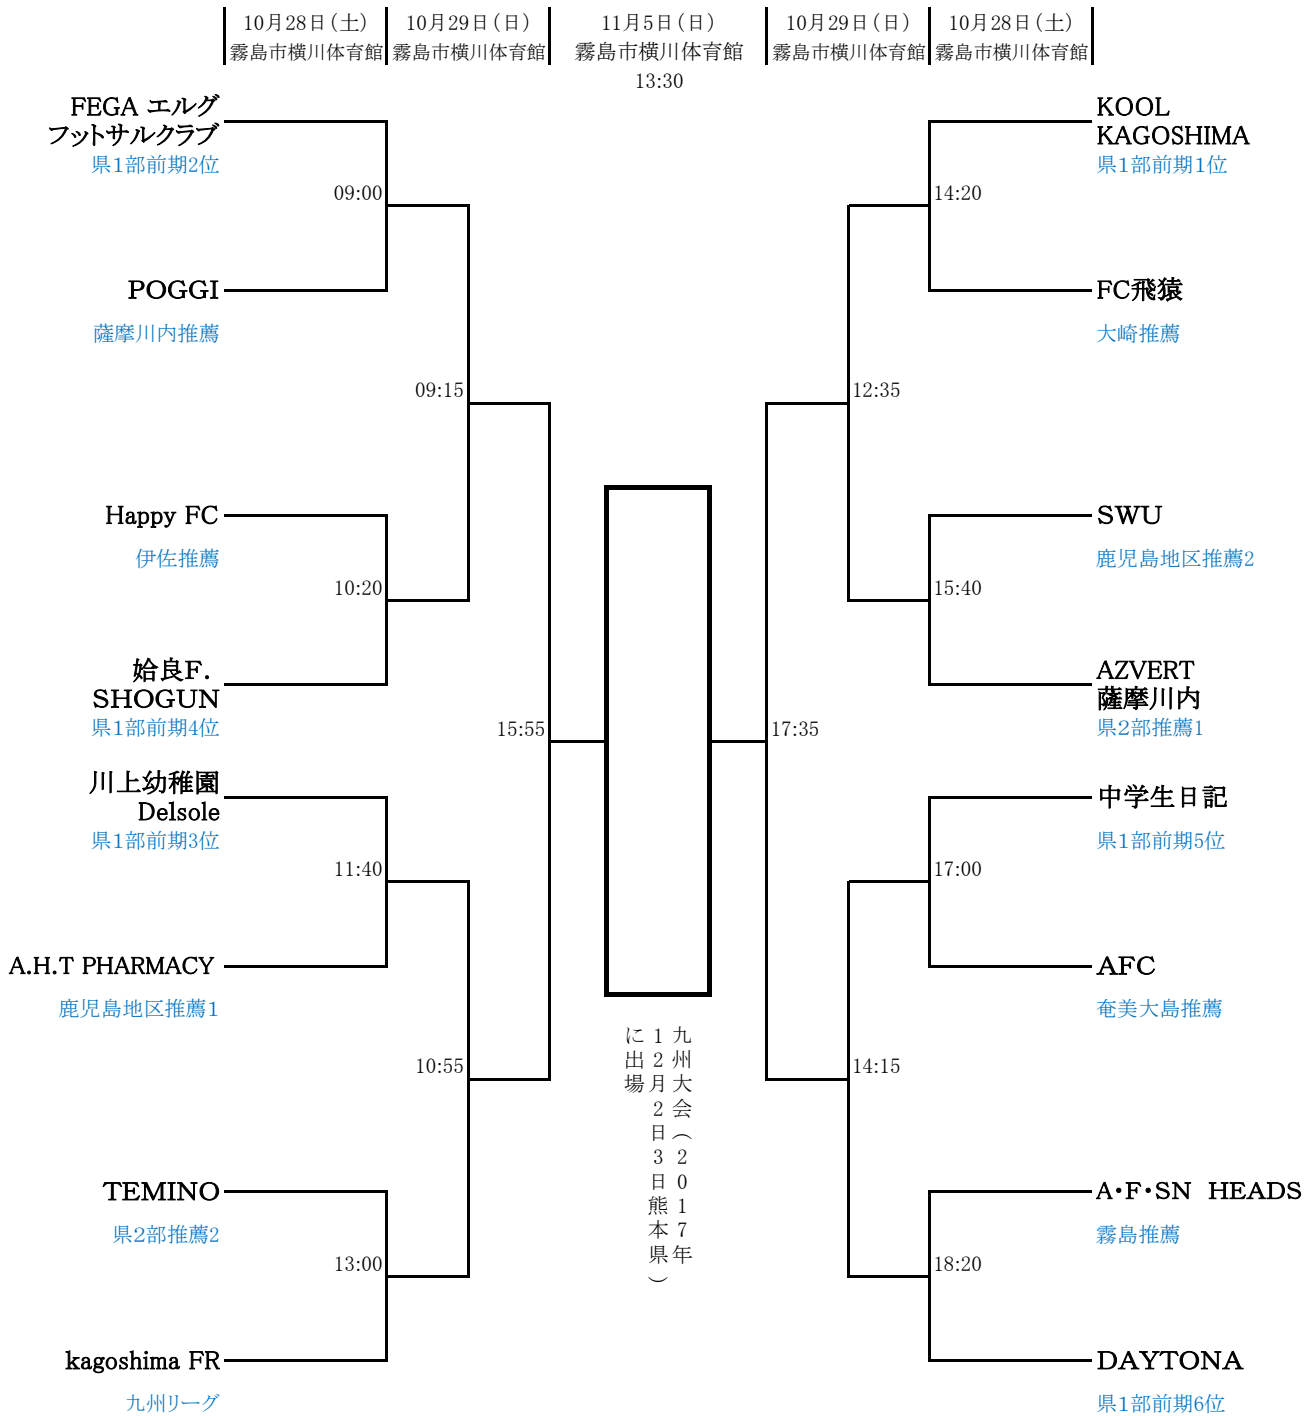

第23回全日本フットサル選手権鹿児島県決勝大会

- 1回戦: 30分プレイングタイム(ハーフタイム5分)
反則の累積5、決着つかない場合PK戦
- 準々決勝: 40分プレイングタイム(ハーフタイム10分)
反則の累積5、決着つかない場合PK戦
PK方式に入る前のインターバルは1分間とする。
- 準決勝: 40分プレイングタイム(ハーフタイム10分)
反則の累積5、決着つかない場合延長戦10分、PK戦
- 決勝: 40分プレイングタイム(ハーフタイム10分)
反則の累積5、決着つかない場合延長戦10分、PK戦
(準決勝、決勝) : 延長戦に入る前のインターバルは5分間とし、PK方式に入る前のインターバルは1分間とする。